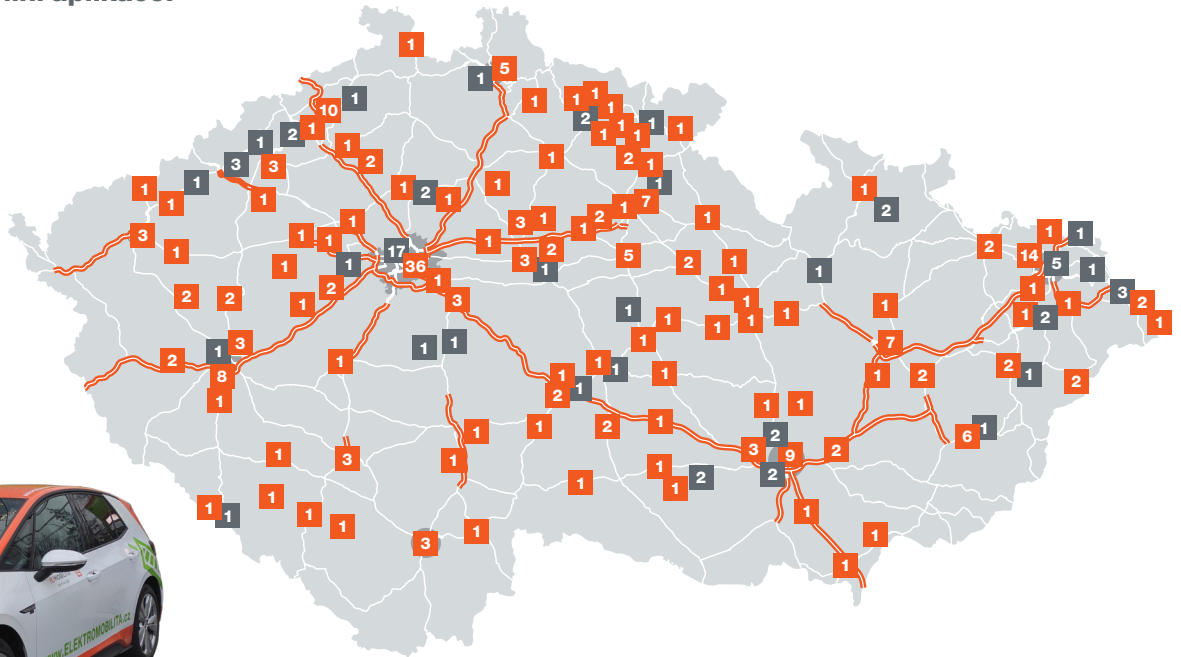

DOBÍJENÍ ELEKTROMOBILŮ NA VÍCE NEŽ 320 MÍSTECH V ČR

aneb co by měli vědět řidiči před dobíjením u stanic ČEZ

Abyste mohli používat veřejné dobíjecí stanice ČEZ, stačí si stáhnout aplikaci **FUTUR/E/GO**. Nový moderní systém obsluhy dobíjecích stanic je založený na zákaznických účtech jednotlivých uživatelů s přístupem do systému buď prostřednictvím webového rozhraní (tzv. Driver portál) nebo formou mobilní aplikace.